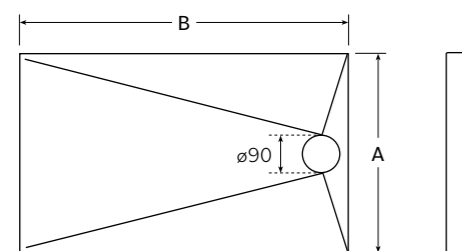

NOTAS · NOTES · NOTES

Base em outras cores (carta Ral) acrescenta 50€/uni.

Nas medidas intermédias o preço é sobre a medida maior (ex: 164 x 78 = à medida 170 x 80).
Corte para medidas intermédias: 40€/uni. Válvula, grelha e manual de aplicação/instalação incluídos.
Definir medidas exactas na encomenda.

Others showertray colors (ral) adds 50€/un.
In intermediate measures the price is on the largest measure (ex: 164 x 78 = 170 x 80 measurement).
Cut for intermediate measures: 40€/un. Valve, grille and application/installation manual included.
Specify exact sizes on the order.

Receveur dans d'autres couleurs (carte Ral couleur) + 50 €/unité.
Dans les mesures intermédiaires, le prix est basé sur la dimension supérieur (ex : 164 x 78 = prix du receveur 170 x 80 + le prix de la découpe).
Découpe de mesure intermédiaires + 40€/unité (chaque découpe)
Bonde de receveur - inclus
Grille inox + notice d'installation - inclus
Préciser les dimensions exact dans les bon de commande.

ACABAMENTOS · FINISHINGS · FINITIONS

Branco
White
Blanc

Preto
Black
Noir

Areia
Sand
Sable