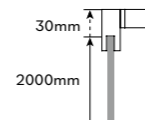

perfil de parede
wall profile
profil mural

Altura do resguardo - sistema de fixação
Height of the cabin - fixation systems
Hauteur de l'écran - systèmes de fixation