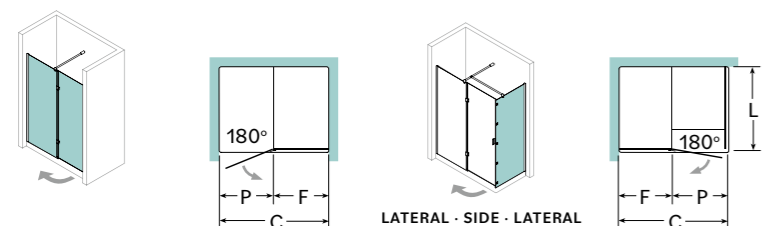

LATERAL · SIDE · LATERAL

70-80	350 €	405 €
81-91	375 €	435 €

NOTAS · NOTES · NOTES

Accessórios em latão cromado.
Vidro temperado 6mm.

Fecho magnético

Perfis em alumínio cromado.

Altura standard do vidro: 2000mm

Porta com dimensão de 700mm.

Acresce altura do sistema de fixação (+40mm).

Dimensões não standard sob consulta.

Definir medidas exatas na encomenda.

Informar se a montagem da cabine é numa base.

Altura limitada a 2100mm.

Porta limitada a 900mm.

Apoio à retificação pag.186 posição 1

Accessories in brass chromed.
6mm tempered glass.

Magnetic closure.

Aluminium profiles chromed.

Glass standard height: 2000mm

Door standard dimensions: 700mm.

Height addition of the fixation system (+ 40mm).

Non standard dimensions : on request

Specify dimensions on the order.

Informe if the showerscreen will be fixed on a

showertray.

Height limited to 2100 mm.

Door limited to 900 mm.

Rectification support page 186 position 1

Accessoires en laiton chromé.
Verre trempé de 6mm.

Fermeture magnétique

Profils en aluminium chromé.

Hauteur Standard : 2000mm.

Porte avec taille standard de 700mm.

40 mm de plus avec le système de fixation

Dimension non standard - Sur Demande / Devis.

Indiquer si l'application se fera sur un receveur de

douche

Spécifier les mesures exactes lors de la commande

Hauteur limitée à 2100 mm

Porte limitée à 900 mm.

Aide à la prise de mesures - pag 186 - position 1.

ACABAMENTOS · FINISHINGS · FINITIONS

VIDRO
GLASS
VIDRO

Transparente
Transparent
Transparent

Novaglass
Opaque

Foscagem Jacto Areia
Sandblasting
Sablage

Anti-calcário
Coating
Anti-calcaire

PERFIS
PROFILE
PROFIL

Cromado
Chromed
Chromed