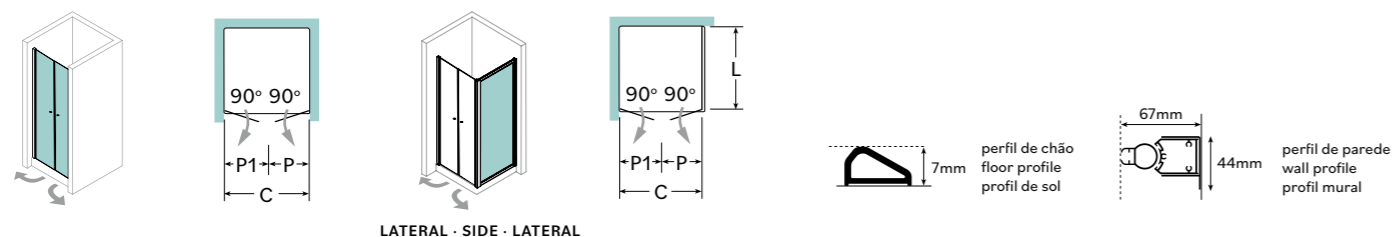

Mafalda

VER ONLINE

PERFIS · PROFILE · PROFIL

Dimensões Standard (C) Standard Dimensions (C) Dimensions Standard (C)	Branco White Blanc	Metalizado Methalized Métalliques		
	Transparente Transparent Transparent	Foscagem Jacto Areia Sandblasting Sablage Novaglass Opaque	Transparente Transparent Transparent	Foscagem Jacto Areia Sandblasting Sablage Novaglass Opaque
VIDRO · GLASS · VERRE				
68-72	300 €	350 €	340 €	390 €
78-82	325 €	380 €	360 €	420 €
88-92	345 €	410 €	380 €	450 €
LATERAL · SIDE · LATERAL				
70-80	185 €	210 €	195 €	220 €
81-91	195 €	220 €	205 €	240 €

NOTAS · NOTES · NOTES

Knob brass chromed.
6mm tempered glass.
Aluminium profiles white or methalized.
Magnetic closure.
Glass standard height: 2000mm
Non standard dimensions : on request
Specify exactly dimensions on the order.
Height limited to 2100 mm.
Rectification support page 186 position 1.

Pognée en laiton chromé.
Verre trempé de 6mm.
Profils en aluminium blanc ou métalliques.
Fermeture magnétique
Hauteur Standard : 2000mm.
Dimension non standard – Sur Demande / Devis.
Spécifier les mesures exactes lors de la commande
Height limited to 2100 mm.
Aide à la prise de mesures – pag 186 – position 1.

ACABAMENTOS · FINISHINGS · FINITIONS

VIDRO GLASS VIDRO

Transparente
Transparent
Transparent

Novaglass
Opaque

Foscagem Jacto Areia
Sandblasting
Sablage

PERFIS PROFILE PROFIL

Branco
White
Blanc

Metalizado
Methalized
Métalliques