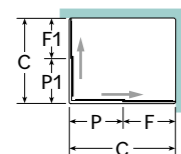

perfil de chão
floor profile
profil de sol