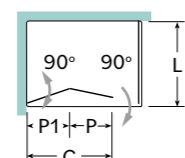

VER ONLINE

PERFIS · PROFILE · PROFIL

Dimensões Standard (C) Standard Dimensions (C) Dimensions Standard (C)	Branco White Blanc		Metalizado Methalized Métalliques		Cromado Chromed Chromed	
	Transparente Transparent Transparent	Foscagem Jacto Areia Sandblasting Sablage Novaglass Opaque	Transparente Transparent Transparent	Foscagem Jacto Areia Sandblasting Sablage Novaglass Opaque	Transparente Transparent Transparent	Foscagem Jacto Areia Sandblasting Sablage Novaglass Opaque
VIDRO · GLASS · VERRE						
70	500 €	565 €	520 €	685 €	535 €	605 €
80	520 €	595 €	540 €	615 €	555 €	635 €
90	540 €	630 €	560 €	645 €	575 €	665 €
LATERAL · SIDE · LATERAL						
70-80	335 €	405 €	355 €	420 €	375 €	440 €
81-91	355 €	435 €	375 €	450 €	395 €	470 €

NOTAS · NOTES · NOTES

Vidro temperado 6mm.

Fecho magnético

Perfis em alumínio cromado, branco ou metalizado.

Altura standard do vidro: 2000mm

Dimensões não standard sob consulta.

Definir medidas exatas na encomenda.

Informar se a montagem da cabine é numa base.

Altura limitada a 2100mm.

Apoio à retificação pag.186 posição 1

6mm tempered glass.

Magnetic closure.

Aluminium profiles chrome, white or methalized.

Glass standard height: 2000mm

Non standard dimensions : on request

Specify dimensions on the order.

Informe if the showerscreen will be fixed on a

showertray.

Height limited to 2100 mm.

Rectification support page 186 position 1.

Verre trempé de 6mm.

Fermeture magnétique

Profils en aluminium blanc au métalliques.

Hauteur Standard : 2000mm.

Dimension non standard - Sur Demande / Devis.

Indiquer si l'application se fera sur un receveur de

douche

Spécifier les mesures exactes lors de la commande

Hauteur limitée à 2100 mm.

Aide à la prise de mesures - pag 186 - position 1.

perfil de chão
floor profile
profil de sol

perfil de parede
wall profile
profil mural