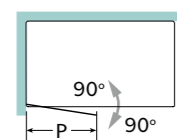

perfil de parede
wall profile
profil mural

ACABAMENTOS · FINISHINGS · FINITIONS

VIDRO GLASS VIDRO

Transparente
Transparent
Transparent

Novaglass
Opaque

Serigrafado
Silk-screened
Sérigraphié

PERFIS PROFILE PROFIL

Branco
White
Blanc

Metalizado
Methalized
Métalliques

Cromado
Chromed
Chromed