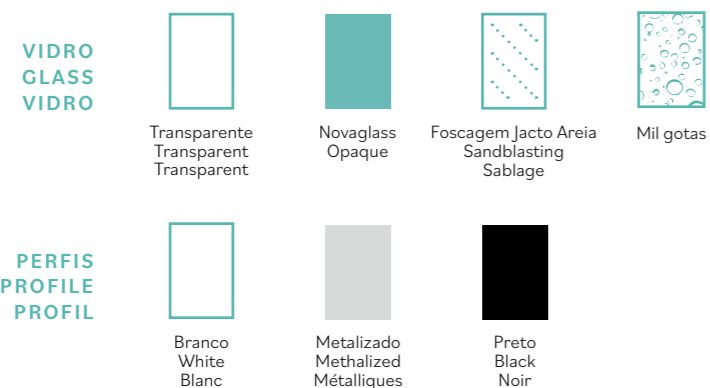

Italbox

personalização

anti-calcário

índice

índice de produto

resguardos de duche

portas de correr

Carolina

DS100

DS110

DS100 Plus

E100

E120

E130

Elisabete Base

Filipa

IT100

IT120

IT123

IT130

Milénio Base

PR720

PR730

Rafaelo

Rita

SB90

Teresa Base

portas de abrir

fixo

resguardos de banheira

soluções

bases de duche

complementos

informação técnica