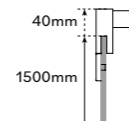

VER ONLINE

PERFIS · PROFILE · PROFIL

Dimensões Standard (F)
Standard Dimensions (F)
Dimensions Standard (F)

Cromado
Chromed
Chromed

VIDRO · GLASS · VERRE

Transparente
Transparent
Transparent

Foscagem Jacto Areia
Sandblasting
Sablage
Novaglass Opaque

80	300 €	345 €
90	315 €	370 €
100	335 €	390 €
110	350 €	415 €
120	370 €	440 €

NOTAS · NOTES · NOTES

Accessórios em latão cromado.
Vidro temperado 6mm.
Perfis em alumínio cromado.
Altura standard do vidro: 2000mm
Acréscio altura do sistema de fixação (+40mm).
Dimensões não standard sob consulta.
Definir medidas exatas na encomenda.
Altura limitada a 2100mm.
Apoio à retificação pág.186 posição 1

Accessories in brass chromed.
6mm tempered glass.
Aluminium profiles chromed.
Glass standard height: 2000mm.
Height addition of the fixation system (+ 40mm).
Non standard dimensions : on request
Specify exactly dimensions on the order.
Height limited to 2100 mm.
Rectification support page 186 position 1.

Accessoires en laiton chromé.
Verre trempé de 6mm.
Profils en aluminium chromé.
Hauteur Standard : 2000mm.
40 mm de plus avec le système de fixation
Dimension non standard – Sur Demande / Devis
Spécifier les mesures exactes lors de la commande
Hauteur limitée à 2100 mm.
Aide à la prise de mesures – pág 186 – position 1

perfil de parede
wall profile
profil mural

ACABAMENTOS · FINISHINGS · FINITIONS

VIDRO
GLASS
VIDRO

Transparente
Transparent
Transparent

Novaglass
Opaque

Foscagem Jacto Areia
Sandblasting
Sablage

Anti-calcário
Coating
Anti-calcaire

PERFIS
PROFILE
PROFIL

Cromado
Chromed
Chromed

Italbox

personalização

anti-calcário

índice

índice de produto

resguardos de duche

portas de correr

portas de abrir

fixo

ARQ600

Frame Fixo

Frame Fixo Plus

Frame HP600

IT600

PR690

resguardos de banheira

soluções

bases de duche