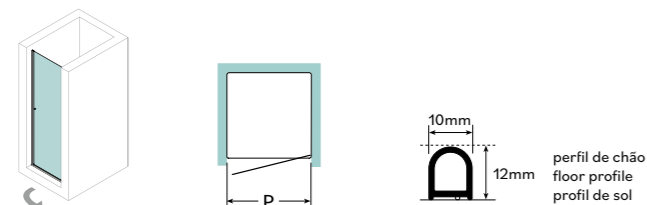

Accessoires en laiton chromé au blanc.
Verre trempé de 6mm.
Profils en aluminium chromé.
Hauteur Standard : 2000mm.
Verre transparente réversible.
Dimension non standard - Sur Demande / Devis.
Spécifier les mesures exactes lors de la commande.
Hauteur limitée à 2100 mm.
Modèle sans réglage.
Aide à la prise de mesures - pag 190 - position 1.