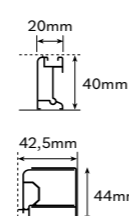

perfil de parede
wall profile
profil mural

perfil de chão
floor profile
profil de sol