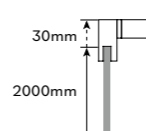

perfil de parede
wall profile
profil mural