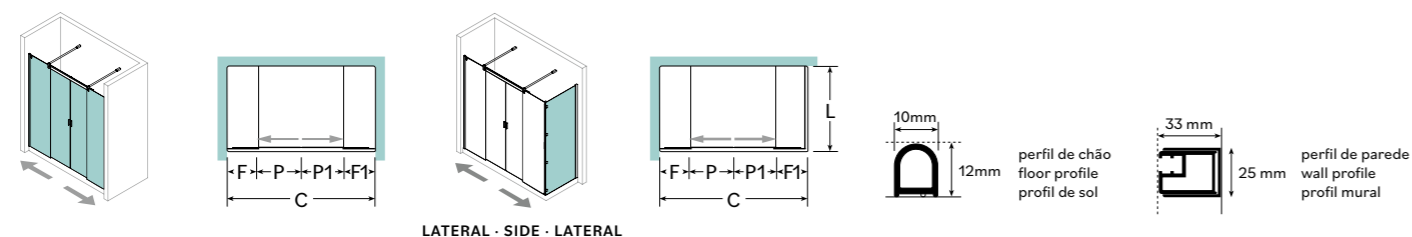

140-160	1110 €	1215 €
161-180	1160 €	1275 €
181-200	1200 €	1335 €

LATERAL · SIDE · LATERAL

70-80	350 €	405 €
81-91	375 €	435 €

NOTAS · NOTES · NOTES

Acessórios em latão cromado.
Vidro temperado 6mm.
Fecho magnético.
Perfis em alumínio cromado.
Altura standard do vidro: 2000mm
Acresce altura do sistema de fixação (+40mm).
Dimensões não standard sob consulta.
Definir medidas exatas na encomenda.
Altura limitada a 2100mm.
P1+P com máximo de 900mm.
Apoio à retificação pag.186 posição 1

Brass fittings.
6mm tempered glass.
Magnetic closure.
Aluminium profiles chromed.
Glass standard height: 2000mm
Height addition of the fixation system (+40mm).
Non standard dimensions : on request
Informe if the shower screen will be fixed on a showertray.
Specify dimensions on the order.
Height limited to 2100 mm.
P1 + P with a maximum of 900 mm.
Rectification support page 186 position 1

Acessoires en laiton chromé.
Verre trempé de 6mm.
Fermeture magnétique
Profilés en aluminium chromé .
Hauteur Standard : 2000mm.
40 mm de plus avec le système de fixation
Dimension non standard - Sur Demande / Devis
Indiquer si l'application se fera sur un receveur de douche
Spécifier les mesures exactes lors de la comande
Hauteur limitée à 2100 mm.
P1+P avec un maximum de 900 mm.
Aide à la prise de mesures - pag 186 - position 1