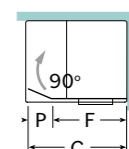

perfil de parede
wall profile
profil mural