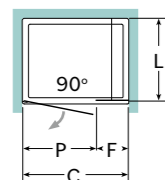

perfil de chão
floor profile
profil de sol