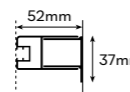

20mm
49mm
perfil de chão
floor profile
profil de sol

52mm
37mm
perfil de parede
wall profile
profil mural