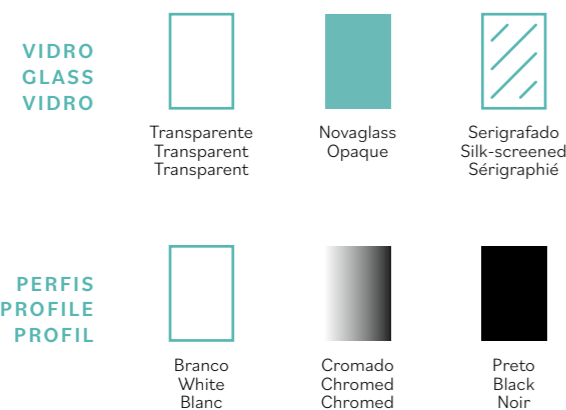

ACABAMENTOS · FINISHINGS · FINITIONS

Italbox

personalização

anti-calcário

índice

índice de produto

resguardos de duche

portas de correr

Carolina

DS100

DS110

DS100 Plus

E100

E120

E130

Elisabete Base

Filipa

IT100

IT120

IT123

IT130

Milénio Base

PR720

PR730

Rafaelo

Rita

SB90

Teresa Base

portas de abrir

fixo

resguardos de banheira

soluções

bases de duche

complementos

informação técnica