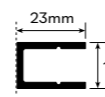

perfil de parede
wall profile
profil mural