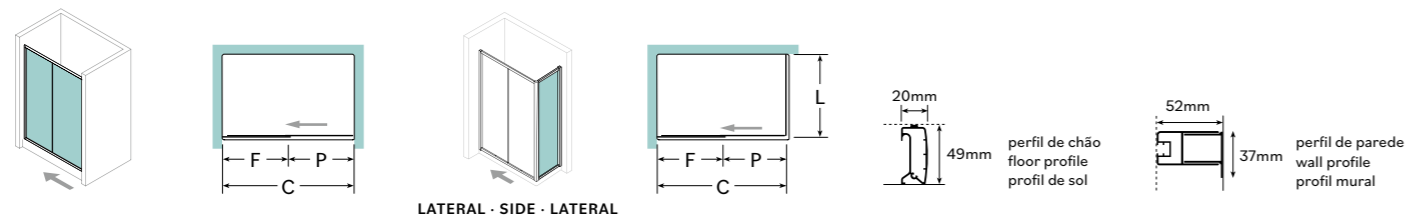

Carolina

VER ONLINE

PERFIS · PROFILE · PROFIL

Dimensões Standard (C) Standard Dimensions (C) Dimensions Standard (C)	Branco White Blanc		Metalizado Methalized Métalliques		Cromado Chromed Chromed	
VIDRO · GLASS · VERRE	Transparente Transparent Transparent	Foscagem Jacto Areia Sandblasting Sablage Novaglass Opaque	Transparente Transparent Transparent	Foscagem Jacto Areia Sandblasting Sablage Novaglass Opaque	Transparente Transparent Transparent	Foscagem Jacto Areia Sandblasting Sablage Novaglass Opaque
120-140	565 €	670 €	610 €	710 €	690 €	795 €
141-160	635 €	765 €	670 €	810 €	765 €	900 €
161-180	700 €	860 €	745 €	910 €	840 €	1000 €
LATERAL · SIDE · LATERAL						
70-80	270 €	320 €	305 €	360 €	360 €	410 €
81-91	290 €	350 €	330 €	395 €	380 €	440 €

NOTAS · NOTES · NOTES

Inox ball-bearings rollers.
6mm tempered glass.
Aluminium profiles: white, methalized or chromed.
Standard height: 2000mm
Non standard dimensions: on request.
Specify exactly dimensions on the order.
Height limited to 2100 mm.
Rectification support page 186 position 1

Roulements à billes en acier inoxydable.
Verre trempé de 6mm.
Hauteur Standard : 2000mm.
Profils en aluminium blanc, métalliques au chrome.
Dimension non standard – Sur Demande / Devis
Spécifier les mesures exactes lors de la commande
Hauteur limitée à 2100 mm.
Aide à la prise de mesures – pag 186 – position 1

ACABAMENTOS · FINISHINGS · FINITIONS

VIDRO GLASS VIDRO

Transparente
Transparent
Transparent

Novaglass
Opaque

Foscagem Jacto Areia
Sandblasting
Sablage

Anti-calcário
Coating
Anti-calcaire

PERFIS PROFILE PROFIL

Branco
White
Blanc

Metalizado
Methalized
Métalliques

Cromado
Chromed
Chromed