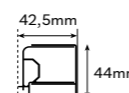

perfil de chão
floor profile
profil de sol

perfil de parede
wall profile
profil mural