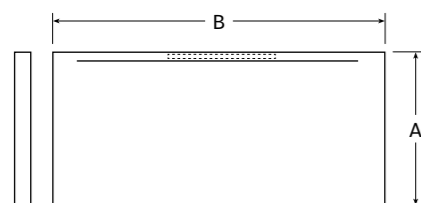

NOTAS · NOTES · NOTES

Base em outras cores (carta Ral) acrescenta 50€/uni. Others showertray colors (ral) adds 50€/un.
Nas medidas intermédias o preço é sobre a medida maior (ex: 164 x 78 = à medida 170 x 80).
Corte para medidas intermédias: 40€/uni.
Válvula, grelha e manual de aplicação/instalação incluídos.
Definir medidas exactas na encomenda.

In intermedie measures the price is on the largest measure (ex: 164 x 78 = 170 x 80 measurement).
Cut for intermediate measures: 40€/un.
Valve, grille and application/installation manual included.
Specify exact sizes on the order.

Receveur dans d'autres couleurs (carte Ral couleur) + 50 €/unité.
Dans les mesures intermédiaires, le prix est basé sur la dimension supérieur (ex: 164 x 78 = prix du receveur 170 x 80 + le prix de la découpe).
Découpe de mesure intermédiaires + 40€/ unité (chaque découpe)
Bonde de receveur - inclus
Grille inox + notice d'installation - inclus
Préciser les dimensions exact dans les bon de commande.

ACABAMENTOS · FINISHINGS · FINITIONS

Branco
White
Blanc

Preto
Black
Noir

Areia
Sand
Sable