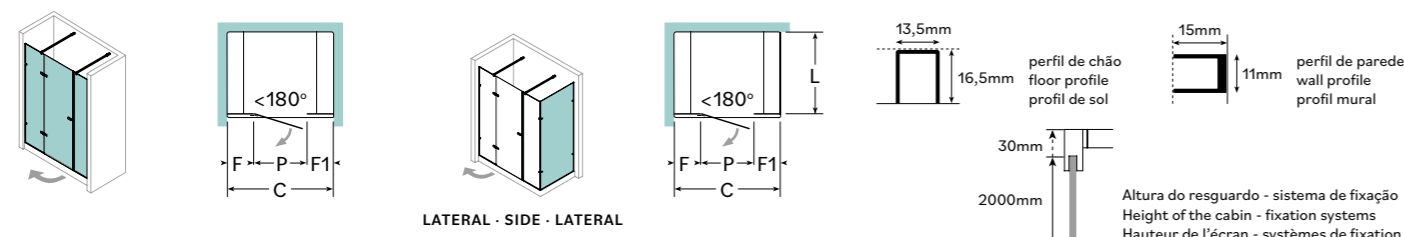

VER ONLINE

PERFIS · PROFILE · PROFIL

Dimensões Standard (C)
Standard Dimensions (C)
Dimensions Standard (C)

Cromado
Chromed
Chromed

VIDRO · GLASS · VERRE

Transparente
Transparent
Transparent

Foscagem Jacto Areia
Sandblasting
Sablage
Novaglass Opaque

141-160
161-180

1215 €
1275 €

1325 €
1395 €

LATERAL · SIDE · LATERAL

70-80
81-91

450 €
475 €

500 €
540 €

NOTAS · NOTES · NOTES

Accessories in brass chromed.
8mm tempered glass.
Aluminium profiles chromed.
Glass standard height: 2000mm.
Closure with rigid flap.
Door with standard size: 700mm.
Door limited to 900 mm.
Height addition of fixation system (+30mm).
Clear glass reversible.
Non standard dimensions : on request.
Specify exactly dimensions on the order.
Minimum size for fixed panel: 250mm.
Rectification support page 186 position 1.

Accessoires en laiton chromé.
Verre trempé de 8mm.
Profilés en aluminium chromé.
Hauteur Standard : 2000mm.
Fermeur avec joint à rabat rigide.
Portes avec taille standard de 700mm.
Porte limitée à 900 mm.
30 mm de plus avec le système de fixation
Verre transparente réversible.
Dimension non standard – Sur Demande / Devis.
Spécifier les mesures exactes lors de la commande.
Largeur minimale pour panneau fixe: 250 mm.
Aide à la prise de mesures – pag 186 – position 1.

ACABAMENTOS · FINISHINGS · FINITIONS

VIDRO
GLASS
VIDRO

Transparente
Transparent
Transparent

Novaglass
Opaque

Foscagem Jacto Areia
Sandblasting
Sablage

Anti-calcário
Coating
Anti-calcaire

PERFIS
PROFILE
PROFIL

Cromado
Chromed
Chromed