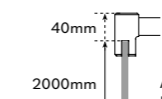

perfil de parede
wall profile
profil mural

perfil de parede
wall profile
profil mural

Altura do resguardo - sistema de fixação
Height of the cabin - fixation systems
Hauteur de l'écran - systèmes de fixation