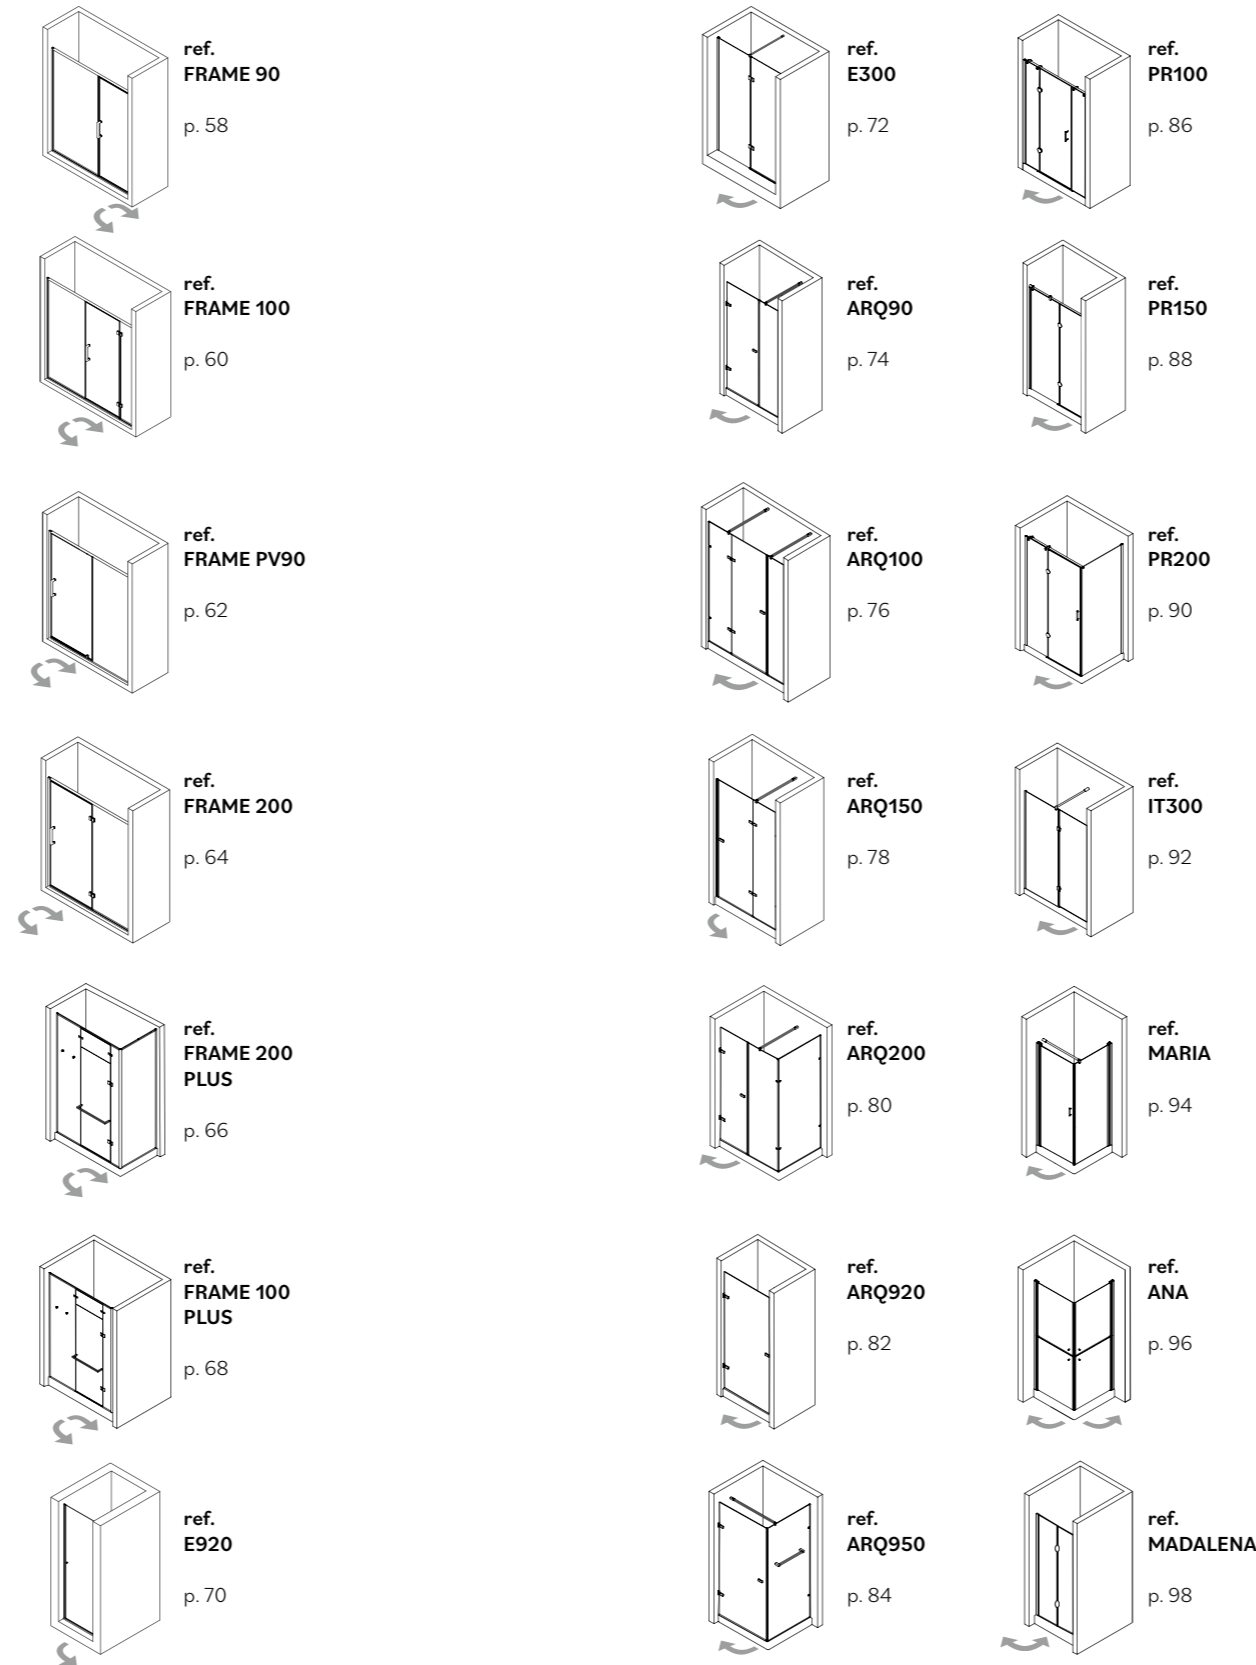

range products · gamme de produits

RESGUARDOS DE DUCHE PORTAS DE CORRER

RESGUARDOS DE DUCHE PORTAS DE ABRIR

RESGUARDOS DE DUCHE FIXO

Gama de produtos

range products · gamme de produits

RESGUARDOS DE BANHEIRA PORTAS DE CORRER