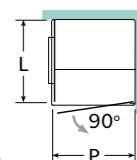

LATERAL · SIDE · LATERAL