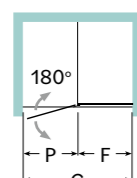

LATERAL · SIDE · LATERAL