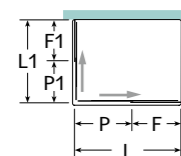

perfil de chão
floor profile
profil de sol