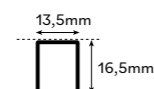

perfil de chão
floor profile
profil de sol