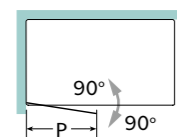

perfil de parede
wall profile
profil mural

ACABAMENTOS · FINISHINGS · FINITIONS

VIDRO GLASS VIDRO

Transparente
Transparent
Transparent

Novaglass
Opaque

Foscagem Jacto Areia
Sandblasting
Sablage

PERFIS PROFILE PROFIL

Branco
White
Blanc

Metalizado
Methalized
Métalliques