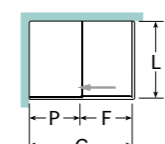

perfil de chão
floor profile
profil de sol