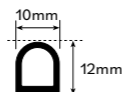

perfil de chão
floor profile
profil de sol