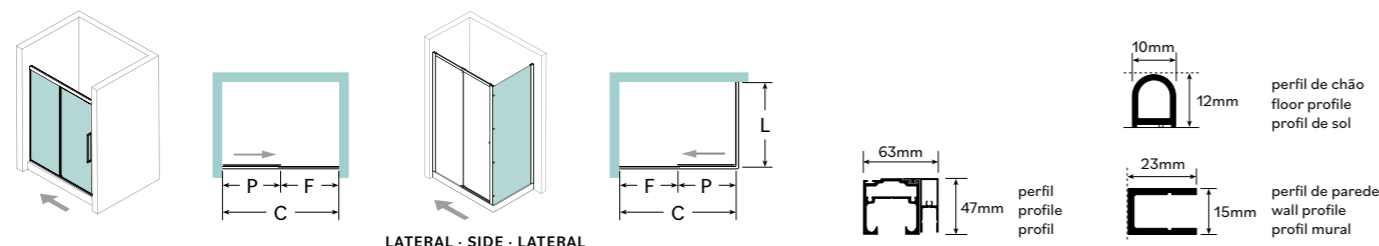

PERFIS · PROFILE · PROFIL

Dimensões Standard (C) Standard Dimensions (C) Dimensions Standard (C)	Branco White Blanc		Cromado Chromed Chromed		Preto Black Noir	
	Transparente Transparent Transparent	Foscagem Jacto Areia Sandblasting Sablage Novaglass Opaque	Transparente Transparent Transparent	Foscagem Jacto Areia Sandblasting Sablage Novaglass Opaque	Transparente Transparent Transparent	Foscagem Jacto Areia Sandblasting Sablage Novaglass Opaque
VIDRO · GLASS · VERRE						
121-140	960 €	1130 €	1030 €	1200 €	1000€	1170 €
141-160	1030 €	1220 €	1110 €	1300 €	1070 €	1260 €
161-180	1095 €	1300 €	1190 €	1400 €	1140 €	1350 €
181-200	1160 €	1390 €	1270 €	1500 €	1220 €	1450 €
LATERAL · SIDE · LATERAL						
70-80	320 €	410 €	340 €	430 €	330 €	420 €
81-91	350 €	450 €	370 €	470 €	360 €	460 €

NOTAS · NOTES · NOTES

Acessórios em latão cromado, branco ou preto.
Vidro temperado de 8mm.
Perfis em alumínio cromado, branco ou preto.
Altura standard do vidro 2000mm.
Dimensões não standard sob consulta.
Definir medidas exatas na encomenda.
Apoio à retificação pag.186 posição 1

Accessoires en laiton chromé, blanc ou noir.
Verre trempé de 8mm.
Profils en aluminium chrome, blanc ou noir.
Hauteur Standard : 2000mm.
Dimension non standard - Sur Demande / Devis.
Spécifier les mesures exactes lors de la commande.
Aide à la prise de mesures - pag 186 - position 1.