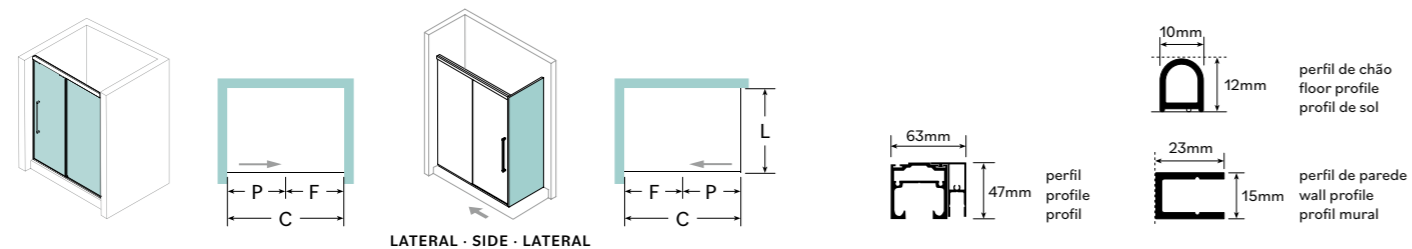

Accessoires en laiton chromé, blanc ou noir.
Verre trempé de 8mm.
Profils en aluminium chrome, blanc ou noir.
Hauteur Standard : 2000mm.
Dimension non standard - Sur Demande / Devis.
Spécifier les mesures exactes lors de la commande.
Aide à la prise de mesures - pag 186 - position 1.

soluções

bases de duche

complementos

informação técnica

DS100 Plus

PERFIS · PROFILE · PROFIL

Dimensões Standard (C) Standard Dimensions (C) Dimensions Standard (C)	Branco White Blanc		Cromado Chromed Chromed		Preto Black Noir	
	Transparente Transparent Transparent	Foscagem Jacto Areia Sandblasting Sablage Novaglass Opaque	Transparente Transparent Transparent	Foscagem Jacto Areia Sandblasting Sablage Novaglass Opaque	Transparente Transparent Transparent	Foscagem Jacto Areia Sandblasting Sablage Novaglass Opaque
VIDRO · GLASS · VERRE						
121-140	1500 €	1700 €	1500 €	1700 €	1500 €	1700 €
141-160	1600 €	1800 €	1600 €	1800 €	1600 €	1800 €
161-180	1700 €	1900 €	1700 €	1900 €	1700 €	1900 €
181-200	1800 €	2000 €	1800 €	2000 €	1800 €	2000 €
LATERAL · SIDE · LATERAL						
70-80	370 €	475 €	395 €	500 €	375 €	485 €
81-91	405 €	525 €	430 €	550 €	410 €	530 €

NOTAS · NOTES · NOTES

Acessórios em latão cromado, preto ou branco.
Vidro temperado 8mm.
Perfis em alumínio cromado, preto ou branco.
Altura standard do vidro: 2400mm.
Dimensões não standard sob consulta.
Definir medidas exatas na encomenda.
Fixação ao teto.
Apoio à retificação pág.186 posição 4

Accessoires en laiton chromé, noir ou Blanc.
Verre trempé de 8mm.
Profils en aluminium chromé, noir ou blanc.
Hauteur Standard : 2400mm.
Dimension non standard - Sur Demande / Devis.
Spécifier les mesures exactes lors de la commande.
Fixation au plafond.
Aide à la prise de mesures - pág 186 - position 4