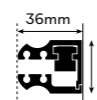

Altura do resguardo - rolamento
Height of the shield - bearing
Hauteur de l'écran - roulement