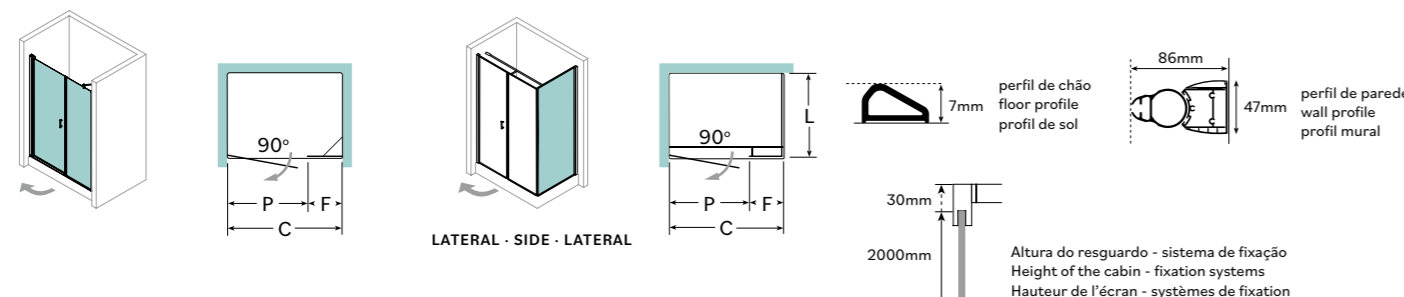

NOTAS · NOTES · NOTES

Accessórios em latão cromado.
Fecho magnético.
Painéis em vidro temperado de 6mm.
Perfis em alumínio lacado branco, metalizado ou cromado.
Altura standard do vidro: 2000mm.
Porta com dimensão standard de 700mm.
Acresce a altura do sistema de fixação (+50mm).
Largura mínima (F): 200mm.
(F) > 400mm fixador 90° obrigatório.
Dimensões não standard: agravamento até 50%.
Definir medidas exactas na encomenda.

Brass fittings.
Magnetic closure.
Panels in tempered glass of 6mm.
Aluminium profiles lacquered white, methalized or chromed.
Glass standard height: 2000mm.
Door with standard size: 700mm.
Height addition of the fixation system (+50mm).
Minimum size (F): 200mm.
(F) > 400mm 90° fixer required.
Non standard dimensions: until 50%.
Specify exactly sizes on the order.

Accessoires en laiton chromé.
Fermeture magnétique.
Panneaux en verre trempé de 6mm.
Profils en aluminium laqué blanc, métalliques ou en chrome.
Hauteur standard de verre: 2000mm.
Porte avec taille standard de 700mm.
De plus, la hauteur du système de fixation (+50mm).
Largeur minimale (F): 200mm.
(F) > 400 mm - raidisseur 90° obligatoire.
Dimension non standard: augmentation jusque 50%.
Spécifier les mesures exactes lors de la commande.

ACABAMENTOS · FINISHINGS · FINITIONS

VIDRO
GLASS
VIDRO

Transparente
Transparent
Transparent

Novaglass
Opaque

Foscagem Jacto Areia
Sandblasting
Sablage

Anti-calcário
Coating
Anti-calcaire

PERFIS
PROFILE
PROFIL

Branco
White
Blanc

Metalizado
Methalized
Métalliques

Cromado
Chromed
Chromed