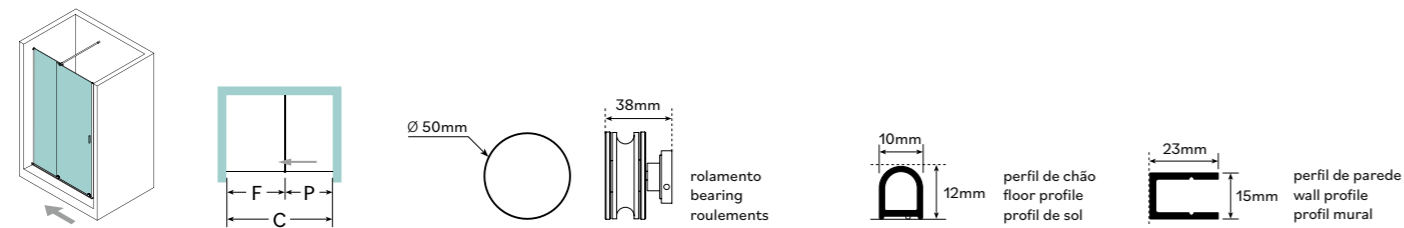

NOTAS · NOTES · NOTES

Acessórios em latão cromado, preto ou branco.
Vidro temperado 8mm.
Perfis em alumínio cromado, branco ou preto.
Altura standard do vidro: 2000mm.
Dimensões não standard sob consulta.
Informar se a montagem da cabine é numa base.
Definir medidas exatas na encomenda.
Apoio à retificação pag.186 posição 1

Accessories in brass chromed, white or black.
8mm tempered glass.
Aluminium profiles chromed, white or black.
Glass standard height: 2000mm.
Non standard dimensions : on request
Informe if the showerscreen will be fixed on a
showertray.
Specify the dimensions on the order.
Rectification support page 186 position 1.

Accessoires en laiton chromé, blanc au noir.
Verre trempé de 8mm.
Profils en aluminium chromé, blanc au noir.
Hauteur Standard : 2000mm.
Dimension non standard - Sur Demande / Devis.
Indiquer si l'application se fera sur un receveur de
douche
Spécifier les mesures exactes lors de la commande
Aide à la prise de mesures - pag 186 - position 1.

ACABAMENTOS · FINISHINGS · FINITIONS

VIDRO GLASS VIDRO

PERFIS PROFILE PROFIL