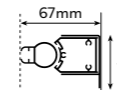

67mm
44mm
perfil de parede
wall profile
profil mural