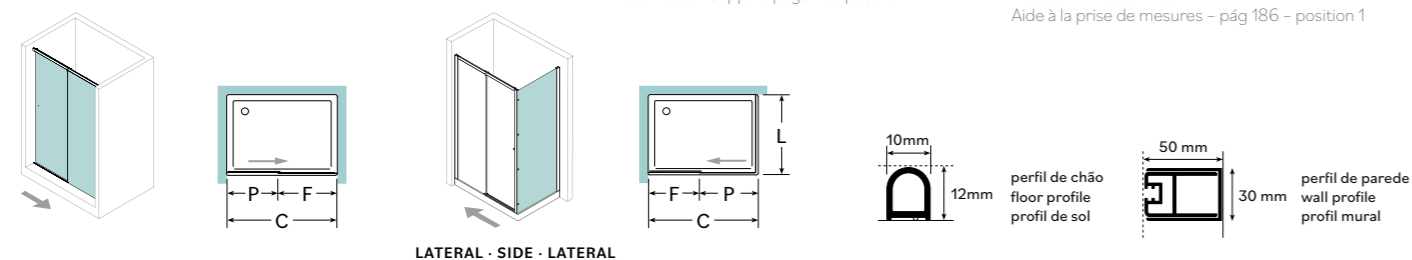

121-140	520 €	595 €	560 €	635 €
141-160	605 €	700 €	650 €	745 €
161-180	650 €	775 €	675 €	810 €

LATERAL · SIDE · LATERAL

70-80	260 €	315 €	270 €	325 €
81-91	275 €	335 €	295 €	355 €

NOTAS · NOTES · NOTES

Accessórios em latão cromado ou branco.
Vidro temperado 6mm.
Perfis em alumínio cromado ou branco.
Altura standard do vidro: 2000mm
Dimensões não standard sob consulta.
Informar se a montagem da cabine é numa base.
Definir medidas exatas na encomenda.
Largura acima dos 1400mm fixador obrigatório.
Altura limitada a 2100mm.
Apoio à retificação pág.186 posição 1

Accessories in brass chromed or white.
6mm tempered glass.
Aluminium profiles chromed or white
Glass standard height: 2000mm
Non standard dimensions : on request.
Informe if the showerscreen will be fixed on a
showertray.
Specify dimensions on the order.
Width over 1400mm with mandatory stiffener.
Height limited to 2100 mm.
Rectification support page 186 position 1

Accessoires en laiton chromé au blanc.
Verre trempé de 6mm.
Profils en aluminium chromé au blanc.
Hauteur Standard : 2000mm.
Dimension non standard - Sur Demande / Devis.
Indiquer si l'application se fera sur un receveur de
douche
Spécifier les mesures exactes lors de la commande
Largeur au-dessus de 1400mm avec raidisseur
obligatoire.
Hauteur limitée à 2100 mm.
Aide à la prise de mesures - pág 186 - position 1