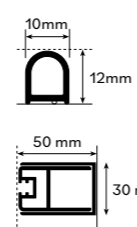

perfil de parede
wall profile
profil mural

perfil de chão
floor profile
profil de sol