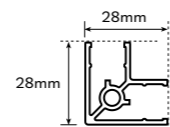

perfil de canto
aluminum corner profile
profilé d'angle