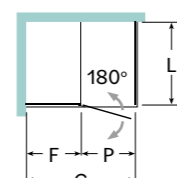

LATERAL · SIDE · LATERAL