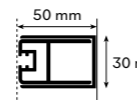

perfil de chão
floor profile
profil de sol

perfil de parede
wall profile
profil mural