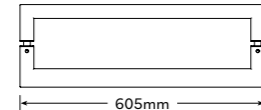

toalheiro
towel rack
porte-serviettes