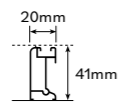

perfil de chão
floor profile
profil de sol