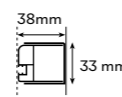

perfil de parede
wall profile
profil mural