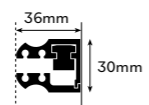

perfil de parede
wall profile
profil mural