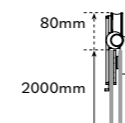

Altura do resguardo - rolamento
Height of the shield - bearing
Hauteur de l'écran - roulement