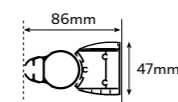

perfil de parede
wall profile
profil mural