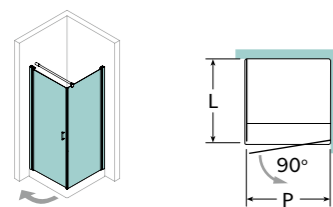

NOTAS · NOTES · NOTES

Acessórios em latão cromado.
Vidro temperado 6mm.
Fecho magnético
Perfis em alumínio cromado, branco ou metalizado.
Altura standard do vidro: 2000mm
Acresce altura do sistema de fixação (+40mm).
Dimensões não standard sob consulta.
Definir medidas exatas na encomenda.
Informar se a montagem da cabine é numa base.
Altura limitada a 2100mm.
Porta limitada a 900mm.
Apoio à retificação pag.186 posição 2

Accessories in brass chromed.
6mm tempered glass.
Magnetic closure.
Aluminium profiles chromed, white or methalized.
Glass standard height: 2000mm
Height addition of the fixation system (+ 40mm)
Non standard dimensions : on request
Specify dimensions on the order.
Informe if the showerscreen will be fixed on a showertray.
Height limited to 2100 mm.
Door limited to 900 mm.
Rectification support page 186 position 2.

Acessoires en laiton chromé.
Verre trempé de 6mm.
Fermeture magnétique
Profils en aluminium chromé, blanc au métalliques.
Hauteur Standard : 2000mm.
40 mm de plus avec le système de fixation
Dimension non standard - Sur Demande / Devis.
Indiquer si l'application se fera sur un receveur de douche
Spécifier les mesures exactes lors de la commande
Hauteur limitée à 2100 mm.
Porte limitée à 900 mm.
Aide à la prise de mesures - pag 186 - position 2.

LATERAL · SIDE · LATERAL