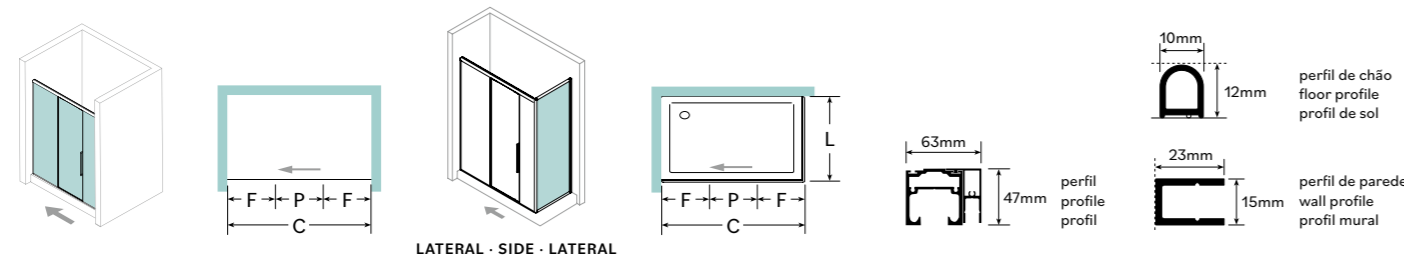

Accessoires en laiton chromé, blanc ou noir.
Verre trempé de 8mm.
Profils en aluminium chrome, blanc ou noir.
Hauteur Standard : 2000mm.
Dimension non standard - Sur Demande / Devis.
Spécifier les mesures exactes lors de la commande.
Aide à la prise de mesures - pag 186 - position 1.

LATERAL · SIDE · LATERAL

70-80	320 €	410 €	340 €	430 €	330 €	420 €
81-91	350 €	450 €	370 €	470 €	360 €	460 €

NOTAS · NOTES · NOTES

Accessórios em latão cromado, branco e preto.
Vidro temperado de 8mm.
Perfis em alumínio cromado, branco ou preto.
Altura standard do vidro 2000mm.
Dimensões não standard sob consulta.
Definir medidas exatas na encomenda.
Apoio à retificação pag.186 posição 1

Accessories in brass chromed, white or black.
8mm tempered glass.
Aluminium profiles chromed, white or black.
Glass standard height: 2000mm.
Non standard dimensions : on request.
Specify exactly dimensions on the order.
Rectification support page 186 position 1.

Accessoires en laiton chromé, blanc ou noir.
Verre trempé de 8mm.
Profils en aluminium chrome, blanc ou noir.
Hauteur Standard : 2000mm.
Dimension non standard – Sur Demande / Devis.
Spécifier les mesures exactes lors de la commande.
Aide à la prise de mesures – pag 186 – position 1.