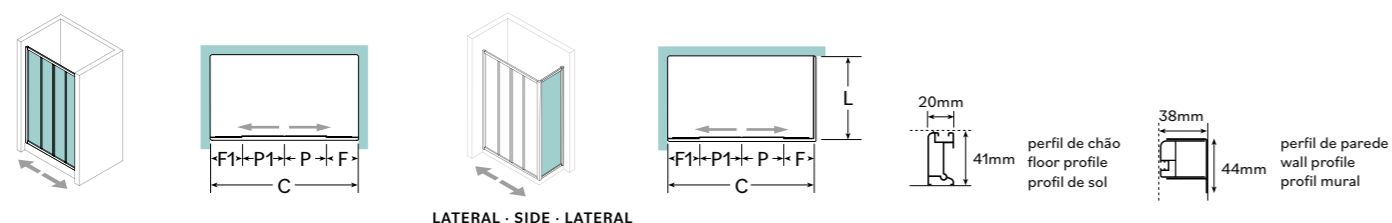

NOTAS · NOTES · NOTES

Rolamentos esferas inox.
Painéis em acrílico de 2,3mm ou em vidro temperado de 4mm.
Perfis em alumínio branco, metalizado ou preto.
Altura standard e máxima: 2000mm
Dimensões não standard sob consulta.
Definir medidas exatas na encomenda.
Apoio à retificação pag.186 posição 1

Inox ball-bearings rollers.
Panels in acrylic of 2,3mm or tempered glass panels 4mm.
Aluminium profiles white, methalized or black.
Standard and maximum height: 2000 mm
Non standard dimensions : on request.
Specify exactly dimensions on the order.
Rectification support page 186 position 1

Roulements à billes en acier inoxydable.
Panneaux en acrylique de 2,3mm ou en verre trempé de 4mm.
Profils en aluminium blanc, métallique ou noir.
Hauteur standard et maximale : 2000 mm
Profils en aluminium blanc, métallique ou noir.
Dimension non standard - Sur Demande / Devis
Spécifier les mesures exactes lors de la commande
Aide à la prise de mesures - pag 186 - position 1

LATERAL · SIDE · LATERAL

ACABAMENTOS · FINISHINGS · FINITIONS

VIDRO GLASS VIDRO

Transparente
Transparent
Transparent

Novaglass
Opaque

Foscagem Jacto Areia
Sandblasting
Sablage

PERFIS PROFILE PROFIL

Branco
White
Blanc

Metalizado
Methalized
Métalliques