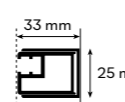

perfil de chão
floor profile
profil de sol

perfil de parede
wall profile
profil mural