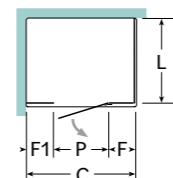

LATERAL · SIDE · LATERAL