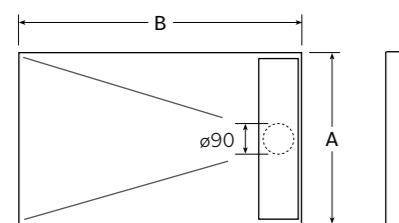

VER ONLINE

Tolerância · Tolerance · Tolérance ± 2%
Altura · Height · A taile 30mm

Dimensões · Dimensions (B) Comprimento · Weight · Longueur	Dimensões · Dimensions · Dimensions (A) Largura · Height · Largeur		
	70	75	80
80	·	250 €	·
90	·	·	285 €
100	250 €	285 €	315 €
110	270 €	315 €	345 €
120	300 €	345 €	375 €
130	315 €	365 €	410 €
140	340 €	385 €	440 €
150	375 €	425 €	470 €
160	395 €	440 €	505 €
170	425 €	470 €	535 €
180	440 €	505 €	565 €
190	470 €	535 €	595 €
200	505 €	565 €	630 €
210	535 €	595 €	660 €

NOTAS · NOTES · NOTES

Base em outras cores (carta Ral) acrescenta 50€/uni.

Nas medidas intermédias o preço é sobre a medida maior (ex: 164 x 78 = à medida 170 x 80).
Corte para medidas intermédias: 40€/uni. Válvula, grelha e manual de aplicação/instalação incluídos.
Definir medidas exactas na encomenda.

Others showertray colors (ral) adds 50€/un.
In intermediate measures the price is on the largest measure (ex: 164 x 78 = 170 x 80 measurement).
Cut for intermediate measures: 40€/un. Valve, grille and application/installation manual included.
Specify exact sizes on the order.

Receveur dans d'autres couleurs (carte Ral couleur) + 50 €/unité.
Dans les mesures intermédiaires, le prix est basé sur la dimension supérieur (ex : 164 x 78 = prix du receveur 170 x 80 + le prix de la découpe).
Découpe de mesure intermédiaires + 40€/unité (chaque découpe)
Bonde de receveur – inclus
Grille inox + notice d'installation – inclus
Préciser les dimensions exact dans les bon de commande.

ACABAMENTOS · FINISHINGS · FINITIONS

Branco
White
Blanc

Preto
Black
Noir

Areia
Sand
Sable