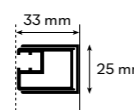

perfil de parede
wall profile
profil mural