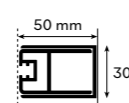

perfil de parede
wall profile
profil mural