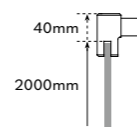

Altura do resguardo - sistema de fixação
Height of the cabin - fixation systems
Hauteur de l'écran - systèmes de fixation