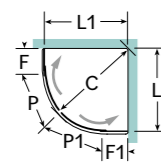

ACABAMENTOS · FINISHINGS · FINITIONS

VIDRO
GLASS
VIDRO

Transparente
Transparent
Transparent

Novaglass
Opaque

Foscagem Jacto Areia
Sandblasting
Sablage

Mil gotas

PERFIS
PROFILE
PROFIL

Branco
White
Blanc

Metalizado
Methalized
Métalliques