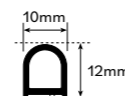

perfil de chão
floor profile
profil de sol