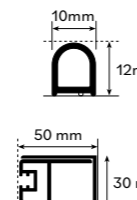

perfil de parede
wall profile
profil mural

perfil de chão
floor profile
profil de sol