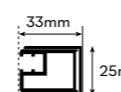

perfil de parede
wall profile
profil mural

LATERAL · SIDE · LATERAL