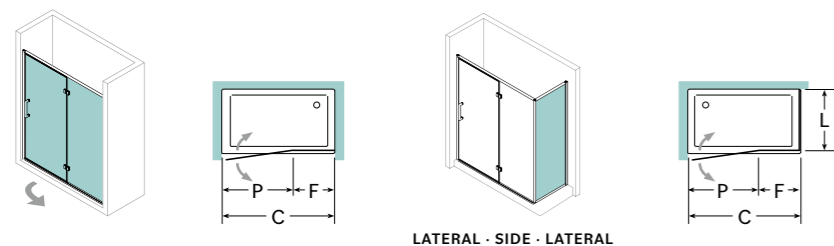

NOTAS · NOTES · NOTES

Accessórios em latão cromado, branco ou preto.
Vidro temperado de 8mm.
Perfis em alumínio cromado, branco ou preto.
Altura standard do vidro: 2000mm
Porta com dimensões standard de 700mm.
Largura mínima para fixo: 250mm.
Dimensões não standard sob consulta.
Definir medidas exatas na encomenda.
Informar se a montagem da cabine é numa base.
Apoio à retificação pag.186 posição 2

Accessories in brass chromed, white or black.
8mm tempered glass.
Aluminium profiles chromed, white or black.
Glass standard height: 2000mm.
Door with standard dimensions: 700mm.
Minimum size for fixed panel: 250mm.
Non standard dimensions : on request.
Inform if the showerscreen will be fixed on a showertray.
Specify dimensions on the order.
Rectification support page 186 position 1.

Accessoires en laiton chromé, blanc au noir.
Verre trempé de 8mm.
Profils en aluminium chromé, blanc au noir.
Hauteur Standard : 2000mm.
Dimension standard de la porte 700 mm.
Largeur minimale pour panneau fixe:250 mm.
Dimension non standard – Sur Demande / Devis.
Indiquer si l'application se fera sur un receveur de douche.
Spécifier les mesures exactes lors de la comande.
Aide à la prise de mesures – pag 186 – position 1.

ACABAMENTOS · FINISHINGS · FINITIONS

VIDRO GLASS VIDRO

Transparente
Transparent
Transparent

Novaglass
Opaque

Foscagem Jacto Areia
Sandblasting
Sablage

Anti-calcário
Coating
Anti-calcaire

PERFIS PROFILE PROFIL

Branco
White
Blanc

Cromado
Chromed
Chromed

Preto
Black
Noir