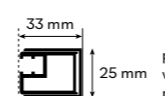

perfil de parede
wall profile
profil mural

LATERAL · SIDE · LATERAL