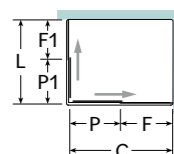

perfil de chão
floor profile
profil de sol