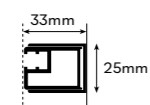

perfil de parede
wall profile
profil mural