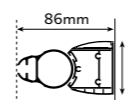

perfil de parede
wall profile
profil mural

LATERAL · SIDE · LATERAL