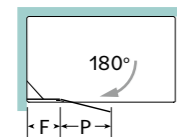

perfil de parede
wall profile
profil mural