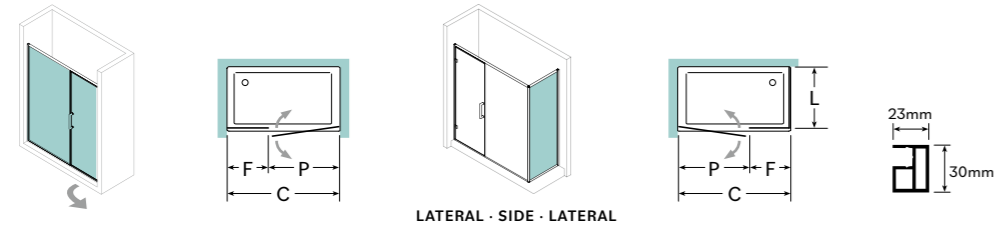

NOTAS · NOTES · NOTES

Accessórios em latão cromado, branco ou preto.
Vidro temperado de 8mm.
Perfis em alumínio cromado, branco ou preto.
Altura standard do vidro: 2000mm
Porta com dimensões standard de 700mm.
Largura mínima para fixo: 250mm.
Dimensões não standard sob consulta.
Definir medidas exatas na encomenda.
Informar se a montagem da cabine é numa base.
Apoio à retificação pag.186 posição 1

Accessories in brass chromed, white or black.
8mm tempered glass.
Aluminium profiles chromed, white or black.
Glass standard height: 2000mm.
Door with standard dimensions: 700mm.
Minimum size for fixed panel: 250mm.
Non standard dimensions: on request
Inform if the showerscreen will be fixed on a
showertray.
Specify dimensions on the order.
Rectification support page 186 position 1.

Accessoires en laiton chromé, blanc au noir.
Verre trempé de 8mm.
Profils en aluminium chromé, blanc au noir.
Hauteur Standard: 2000mm.
Dimension standard de la porte 700 mm.
Largeur minimale pour panneau fixe: 250 mm.
Dimension non standard - Sur Demande / Devis.
Indiquer si l'application se fera sur un receveur de
douche.
Spécifier les mesures exactes lors de la commande
Aide à la prise de mesures - pag 186 - position 1.

ACABAMENTOS · FINISHINGS · FINITIONS

VIDRO GLASS VIDRO

PERFIS PROFILE PROFIL