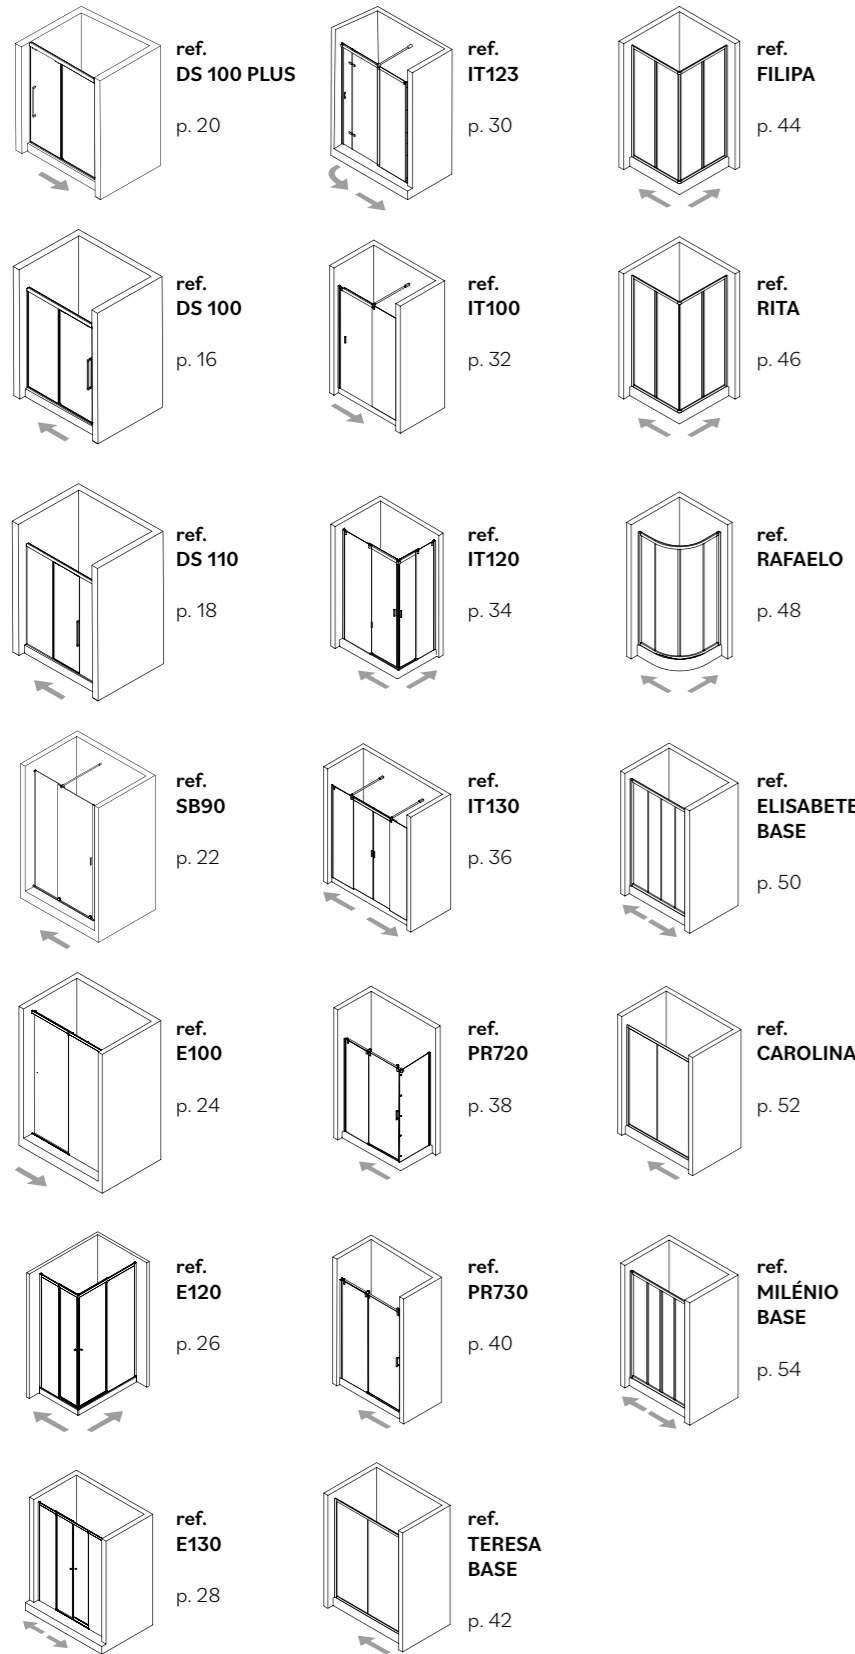

range products · gamme de produits

RESGUARDOS DE DUCHE PORTAS DE CORRER

RESGUARDOS DE DUCHE PORTAS DE ABRIR

RESGUARDOS DE DUCHE FIXO

Gama de produtos

range products · gamme de produits

RESGUARDOS DE BANHEIRA PORTAS DE CORRER