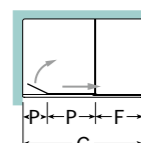

perfil de chão
floor profile
profil de sol