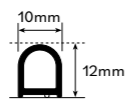

perfil de chão
floor profile
profil de sol