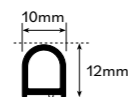

perfil de chão
floor profile
profil de sol