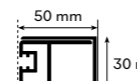

perfil de chão
floor profile
profil de sol

perfil de parede
wall profile
profil mural