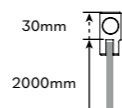

perfil de parede
wall profile
profil mural

Altura do resguardo - sistema de fixação
Height of the cabin - fixation systems
Hauteur de l'écran - systèmes de fixation