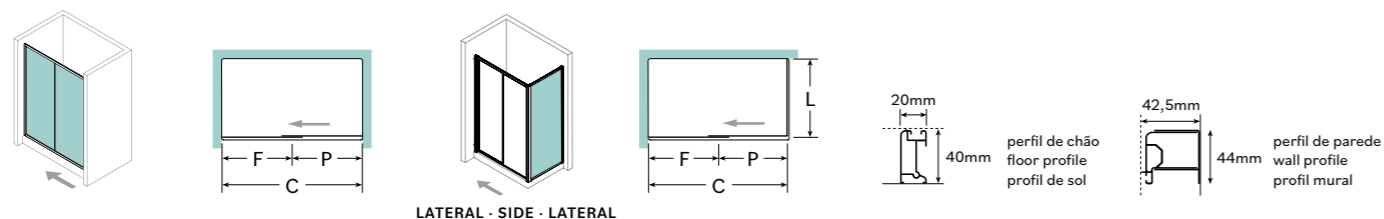

NOTAS · NOTES · NOTES

Rolamentos esferas inox.
Painéis em acrílico de 2,3mm ou em vidro temperado de 4mm.
Perfis em alumínio branco, metalizado ou preto.
Altura standard e máxima: 2000mm
Dimensões não standard sob consulta.
Definir medidas exatas na encomenda.
Modelo reversível.
Apoio à retificação pag.186 posição 1

Inox ball-bearins rollers.
Panels in acrylic of 2,3mm or tempered glass panels 4mm.
Aluminium profiles white, methalized or black.
Standard and maximum height: 2000 mm
Non standard dimensions : on request.
Specify exactly dimensions on the order.
Reversible model.
Rectification support page 186 position 1

Roulements à billes en acier inoxydable.
Panneaux en acrylique de 2,3mm ou en verre trempé de 4mm.
Profiliés en aluminium blanc, métallique au noir.
Hauteur standard et maximale : 2000 mm
Dimension non standard - Sur Demande / Devis
Spécifier les mesures exactes lors de la comande
Modèle réversible.
Aide à la prise de mesures - pag 186 - position 1

ACABAMENTOS · FINISHINGS · FINITIONS