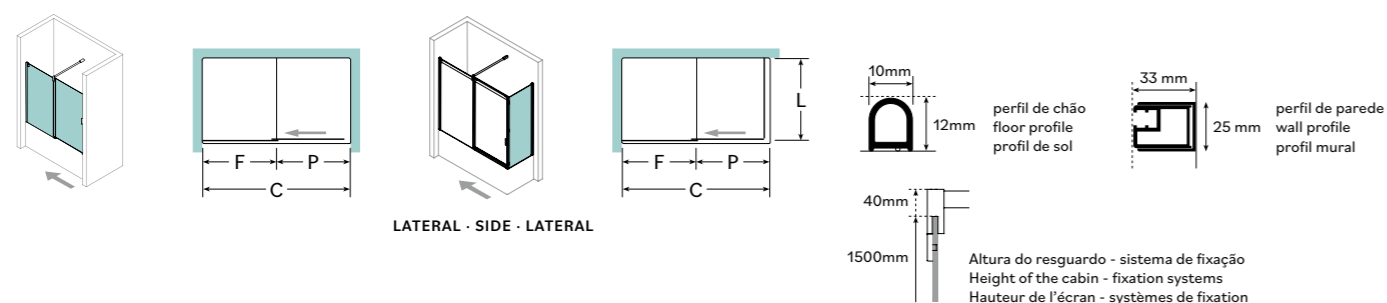

IT200

VER ONLINE

PERFIS · PROFILE · PROFIL

Dimensões Standard (C)
Standard Dimensions (C)
Dimensions Standard (C)

Cromado
Chromed
Chromed

VIDRO · GLASS · VERRE

Transparente
Transparent
Transparent

Foscagem Jacto Areia
Sandblasting
Sablage
Novaglass Opaque

160-180

735 €

825 €

181-200

770 €

870 €

LATERAL · SIDE · LATERAL

70-80

295 €

350 €

81-91

310 €

370 €

NOTAS · NOTES · NOTES

Accessórios em latão cromado.
Vidro temperado 6mm.
Perfis em alumínio cromado.
Altura standard do vidro: 1500mm.
Acréscimo altura do sistema de fixação (+40mm).
Dimensões não standard sob consulta.
Definir medidas exatas na encomenda.
Apoio à retificação pag.186 posição 1

Accessories in brass chromed.
6mm tempered glass.
Aluminium profiles chromed.
Glass standard height: 1500mm.
Height addition of the fixation system (+40mm).
Non standard dimensions: on request.
Specify exactly dimensions on the order.
Rectification support: page 186 position 1.

Accessoires en laiton chromé.
Verre trempé de 6mm.
Profils en aluminium chromé.
Hauteur Standard: 1500mm.
40 mm de plus avec le système de fixation.
Dimension non standard – Sur Demande / Devis.
Spécifier les mesures exactes lors de la commande.
Aide à la prise de mesures – pag 186 – position 1

ACABAMENTOS · FINISHINGS · FINITIONS

VIDRO GLASS VIDRO

Transparente
Transparent
Transparent

Novaglass
Opaque

Foscagem Jacto Areia
Sandblasting
Sablage

Anti-calcário
Coating
Anti-calcaire

PERFIS PROFILE PROFIL

Cromado
Chromed
Chromed