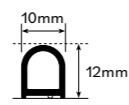

perfil de chão
floor profile
profil de sol