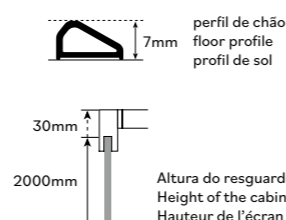

LATERAL · SIDE · LATERAL

70-80	350 €	405 €
81-91	375 €	435 €

NOTAS · NOTES · NOTES

Accessórios em latão cromado.
Vidro temperado 6mm.

Fecho magnético

Perfis em alumínio cromado.

Altura standard do vidro: 2000mm

Porta com dimensão de 700mm.

Acresce altura do sistema de fixação (+40mm).

Dimensões não standard sob consulta.

Definir medidas exatas na encomenda.

Informar se a montagem da cabine é numa base.

Altura limitada a 2100mm.

Porta limitada a 900mm.

Apoio à retificação pag.186 posição 1

Accessories in brass chromed.
6mm tempered glass.

Magnetic closure.

Aluminium profiles chromed.

Glass standard height: 2000mm

Door standard dimensions: 700mm.

Height addition of the fixation system (+ 40mm).

Non standard dimensions : on request

Specify dimensions on the order.

Informe if the showerscreen will be fixed on a

showertray.

Height limited to 2100 mm.

Door limited to 900 mm.

Rectification support page 186 position 1

Accessoires en laiton chromé.
Verre trempé de 6mm.

Fermeture magnétique

Profils en aluminium chromé.

Hauteur Standard : 2000mm.

Porte avec taille standard de 700mm.

40 mm de plus avec le système de fixation

Dimension non standard - Sur Demande / Devis.

Indiquer si l'application se fera sur un receveur de

douche

Spécifier les mesures exactes lors de la commande

Hauteur limitée à 2100 mm

Porte limitée à 900 mm.

Aide à la prise de mesures - pag 186 - position 1.

ACABAMENTOS · FINISHINGS · FINITIONS

VIDRO
GLASS
VIDRO

Transparente
Transparent
Transparent

Novaglass
Opaque

Foscagem Jacto Areia
Sandblasting
Sablage

Anti-calcário
Coating
Anti-calcaire

PERFIS
PROFILE
PROFIL

Cromado
Chromed
Chromed