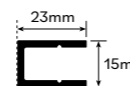

perfil de parede
wall profile
profil mural