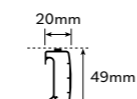

perfil de chão
floor profile
profil de sol