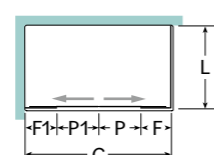

LATERAL · SIDE · LATERAL