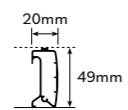

20mm
49mm
perfil de chão
floor profile
profil de sol

52mm
37mm
perfil de parede
wall profile
profil mural