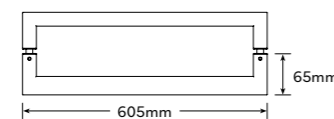

NOTAS · NOTES · NOTES

Accessórios em latão cromado, branco ou preto.
Vidro temperado de 10mm.
Perfis em alumínio cromado, branco ou preto.
Altura standard do vidro: 2400mm.
Porta com dimensões standard de 700 x 2000mm.
Largura mínima para fixo: 250mm.
Dimensões não standard sob consulta.
Definir medidas exatas na encomenda.
Apoio à retificação pag.186 posição 5
Bandeira rotativa a 360°

Accessories in brass chromed, white or black.
10mm tempered glass.
Aluminium profiles chromed, white or black.
Glass standard height: 2400mm.
Door with standard dimensions: 700 x 2000mm.
Minimum size for fixed panel: 250mm.
Non standard dimensions : on request
Specify dimensions on the order.
Rectification support page 186 position 5.
Glass above the door with 360° rotation

Accessoires en laiton chromé, noir au Blanc.
Verre trempé de 8mm.
Profilés en aluminium chromé, noir au blanc.
Hauteur Standard : 2400mm.
Porte avec taille standard de 700 x 2000mm.
Largeur minimale pour panneau fixe:250 mm.
Dimension non standard - Sur Demande / Devis
Spécifier les mesures exactes lors de la commande
Aide à la prise de mesures - pag 186 - position 5
Verre au-dessus de la porte rotatif à 360°

toalheiro
towel rack
porte-serviettes

perfil de parede
wall profile
profil mural

ACABAMENTOS · FINISHINGS · FINITIONS

VIDRO
GLASS
VIDRO

Transparente
Transparent
Transparent

Novaglass
Opaque

Foscagem Jacto Areia
Sandblasting
Sablage

Anti-calcário
Coating
Anti-calcaire

PERFIS
PROFILE
PROFIL

Branco
White
Blanc

Cromado
Chromed
Chromed

Preto
Black
Noir