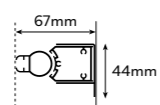

perfil de parede
wall profile
profil mural