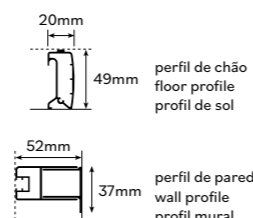

perfil de chão
floor profile
profil de sol

perfil de parede
wall profile
profil mural

ACABAMENTOS · FINISHINGS · FINITIONS

VIDRO GLASS VIDRO

Transparente
Transparent
Transparent

Novaglass
Opaque

Foscagem Jacto Areia
Sandblasting
Sablage

Anti-calcário
Coating
Anti-calcaire

PERFIS PROFILE PROFIL

Branco
White
Blanc

Metalizado
Methalized
Métalliques

Cromado
Chromed
Chromed